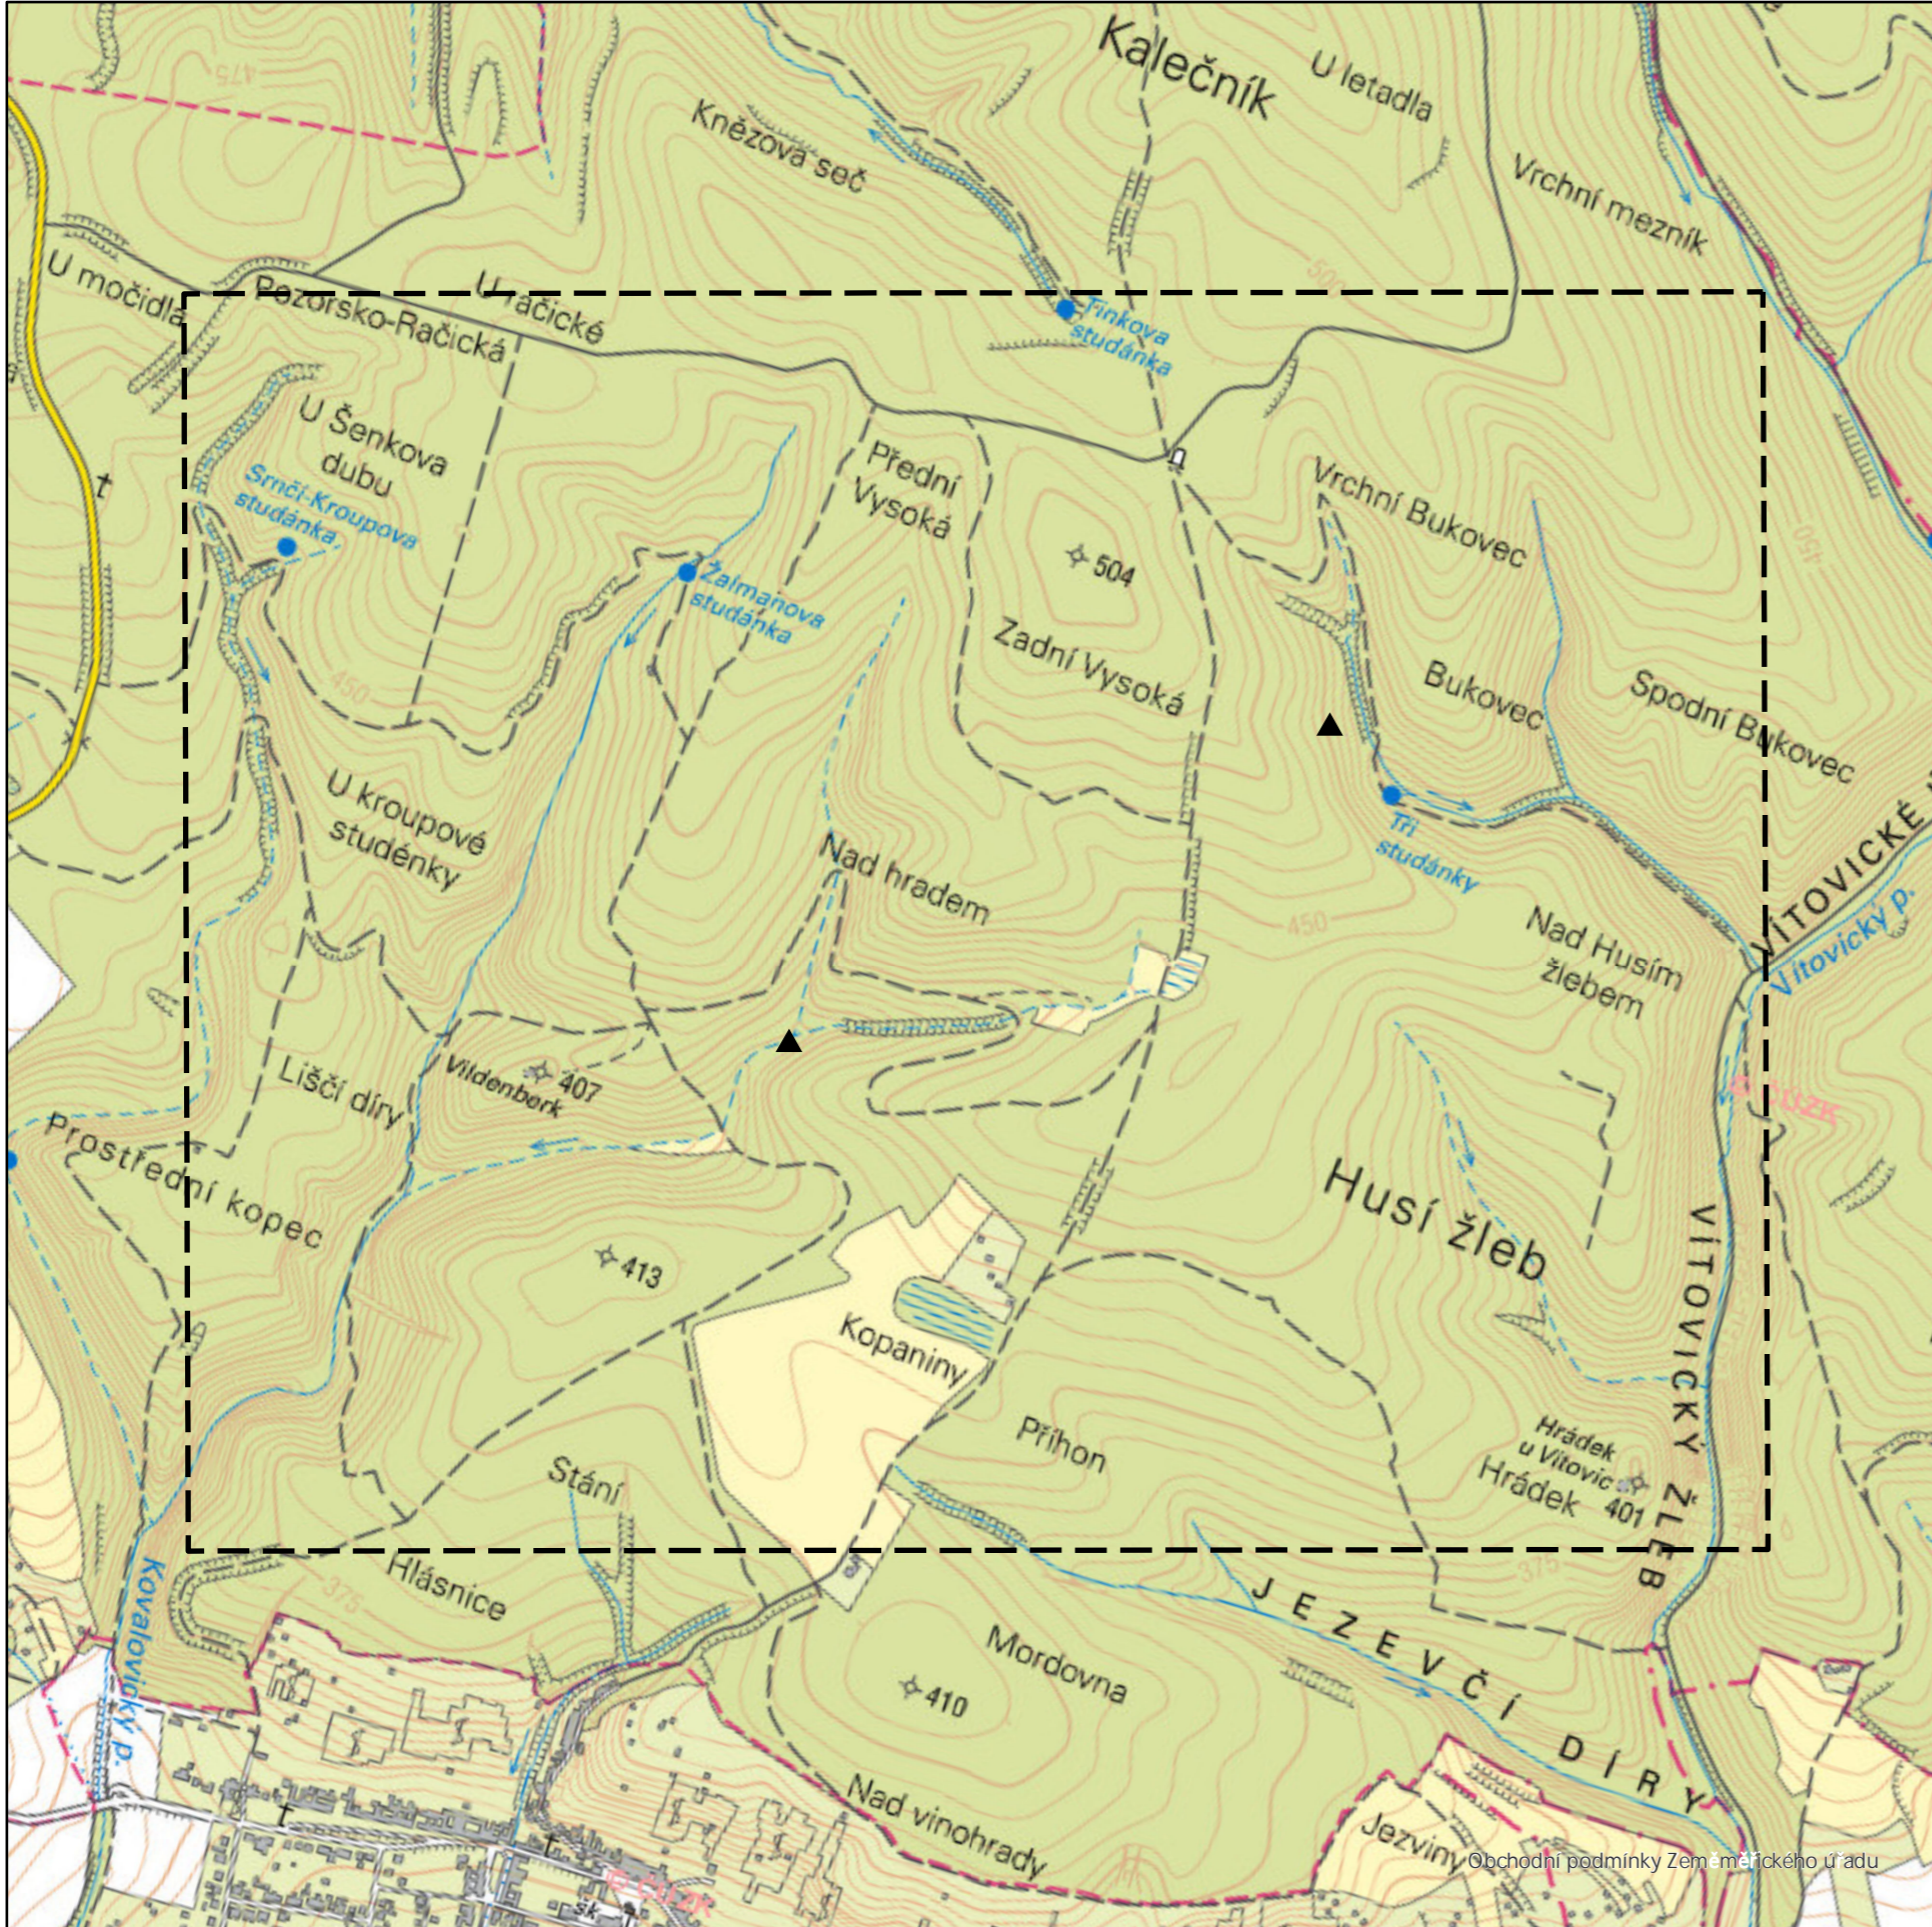

Milí išt ve vybraných oblastech Dražanské vrchoviny - lokalita Jih

Podklad: ZM10, ÚZK, 2022

- Dražanské vrchovina
- Lokalita Jih

Podklad: ZM R, ÚZK, 2022

- hranice zájmového území
- milí išt

| | | | |
|---|---|---------------|---------|
| Název | Milí išt ve vybraných oblastech Dražanské vrchoviny - lokalita Jih | | |
| Zpracovatel | Lesnická a dřevařská fakulta, Mendelova univerzita v Brně, Zemědělská 1, 613 00 Brno | Datum | 05/2022 |
| Ředitel projektu | Jan Kadavý | | |
| Autor | Jakub Novák, Pavel Šezar, Tomáš Mikiš | | |
| Terénní průzkum | Jakub Novák, Jan Kadavý, Robert Knot, Zdeněk Adamec, Michal Kneif, Karel Sklenář | Číslo výkresu | 3 |
| Výsledek vznikl při řešení projektu DG20P020V017 - „Mapování kulturního dědictví hospodářské činnosti lesnictví v rámci Programu na podporu aplikovaného výzkumu a experimentálního vývoje národní a kulturní identity na léta 2016 až 2022 (NAKI II), podpořeného prostředky Ministerstva kultury ČR.“ | | | |