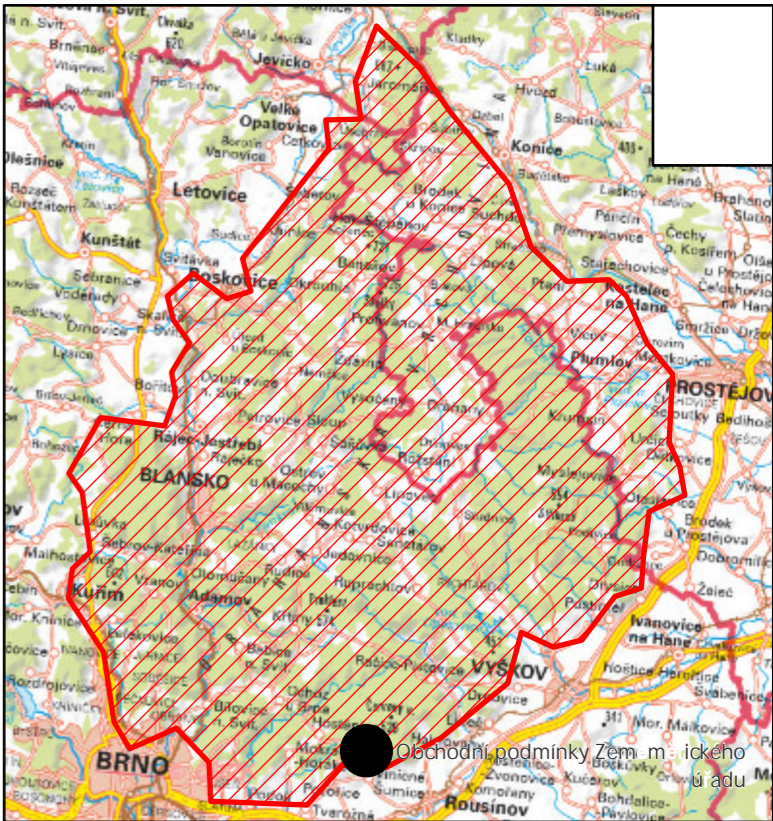

Milí išt ve vybraných oblastech Dražanské vrchoviny - lokalita Jih

Podklad: ZM10, ÚZK, 2022

- Dražanské vrchovina
- Lokalita Jih

Podklad: ZM R, ÚZK, 2022

- hranice zájmového území
- milí išt

| | | | |
|---|---|---------------|---------|
| Název | Milí išt ve vybraných oblastech Dražanské vrchoviny - lokalita Jih | | |
| Zpracovatel | Lesnická a dřevařská fakulta, Mendelova univerzita v Brně, Zemědělská 1, 613 00 Brno | Datum | 05/2022 |
| Ředitel projektu | Jan Kadavý | | |
| Autor | Jakub Novák, Pavel Šezar, Tomáš Mikiš | | |
| Terénní průzkum | Jakub Novák, Jan Kadavý, Robert Knot, Zdeněk Adamec, Michal Kneif, Karel Sklenář | Číslo výkresu | 3 |
| Výsledek vznikl při řešení projektu DG20P020V017 - „Mapování kulturního dědictví hospodářské činnosti lesnictví v rámci Programu na podporu aplikovaného výzkumu a experimentálního vývoje národní a kulturní identity na léta 2016 až 2022 (NAKI II), podpořeného prostředky Ministerstva kultury ČR.“ | | | |